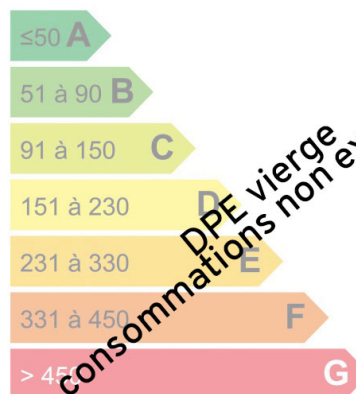

Chalet 8 pièces Argentière

Prestations

Cheminée

Dans un secteur très prisé à proximité du domaine skiable des Grands Montets. Chalet plein de charme à rénover sur un terrain de 1080 m². Entrée avec rangements, 2 chambres, séjour cuisine, atelier de peinture, très grand garage (116 m²). A l'étage, vaste séjour avec cheminée, cuisine, accès terrasse et jardin. Au dernier niveau, 2 chambres, salle de bain, combles. Produit rare.

Logement économe

Logement énergivore

Faible émission de GES