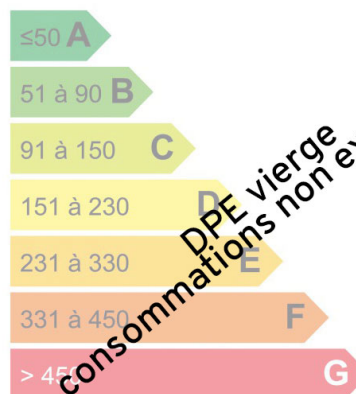

TERRAIN VALLORCINE

À Vallorcine, lieu dit Barberine, un terrain d'une surface de 603 m² offrant la possibilité de construire un chalet joli chalet de montagne

Logement économe

Logement énergivore

Faible émission de GES

Forte émission de GES

DPE vierge
consommations non exploitables