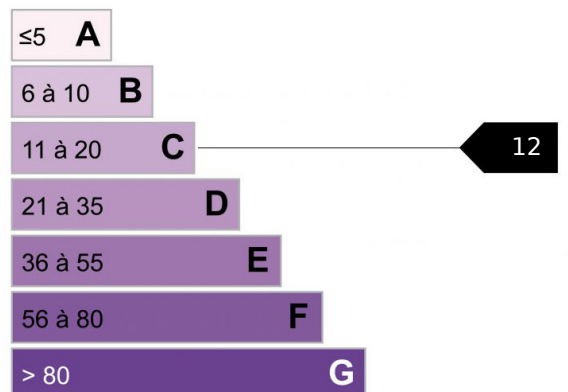

Forte émission de GES

www.alpimmo.fr