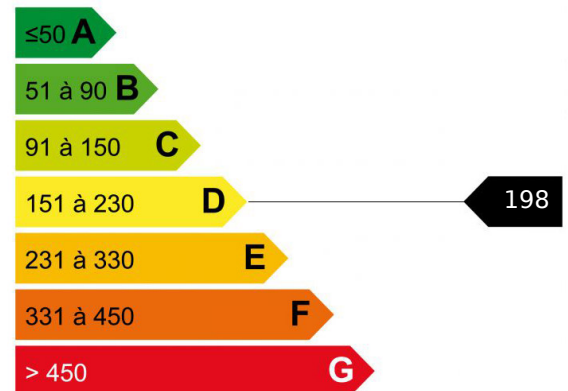

Chalet Les Praz

1 950 000 €
Référence MZICHX2640
Chamonix-Mont-Blanc
5 pièces
122 m²

Prestations

Double vitrage, Internet

Ce chalet mitoyen allie le charme de la construction traditionnelle avec des éléments en pierre, bois et toitures en ancelles.

En rez-de-jardin, vous serez accueilli par une entrée spacieuse avec un dégagement qui mène à une chambre offrant une belle vue sur le Brévent. Vous trouverez également deux salles de bains, des toilettes indépendantes et deux chambres lumineuses avec portes-fenêtres donnant accès à la terrasse et au jardin plein sud.

Le sous-sol de la maison abrite une chambre master avec salle de bains, un sauna pour des moments de détente, ainsi qu'une buanderie.

À l'étage, vous découvrirez un vaste séjour salle à manger baigné de lumière, agrémenté d'un poêle à bois pour une ambiance chaleureuse ouvert sur une cuisine toute équipée. De grandes baies vitrées vous offriront une vue imprenable depuis la terrasse exposée à l'est, avec une vue sur les majestueuses Drus. Un balcon orienté au sud vous offrira une vue sublime sur la chaîne du Mont-Blanc, pour des moments de contemplation exceptionnels.

Logement économe

Logement énérgivore

Faible émission de GES