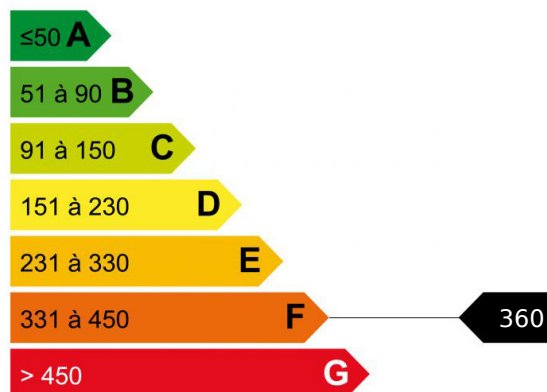

LES HOUCHES - PROPRIÉTÉ SKIS AUX PIEDS

2 580 000 €
Référence C2631
Les Houches
7 pièces
160 m²

Prestations

Cheminée

Magnifique propriété skis aux pieds dans le secteur recherché des Chavants. Sublime parcelle de plus de 2.000m² paysagée offrant quiétude et confidentialité face à la chaîne du Mont-Blanc. Cette propriété vous offre un chalet à rénover de plus de 160 m² avec une vue époustouflante sur la chaîne du Mont-Blanc. Beau potentiel d'agrandissement ou de construction. Vendu avec droit à bâtir obtenu. Possibilité de diviser

Rare à la vente dans un secteur très recherché.

Les informations sur les risques auxquels ce bien est exposé sont disponibles sur le site Géorisques : www.georisques.gouv.fr

Logement économe

Logement énergivore

Faible émission de GES

Forte émission de GES