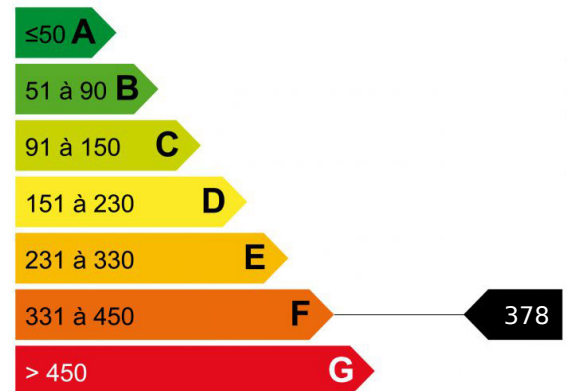

Logement économe