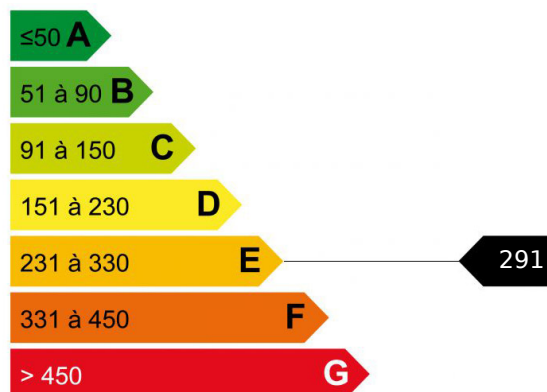

Logement économe