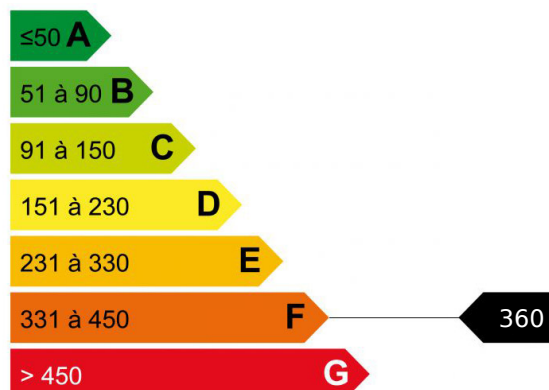

Logement économe