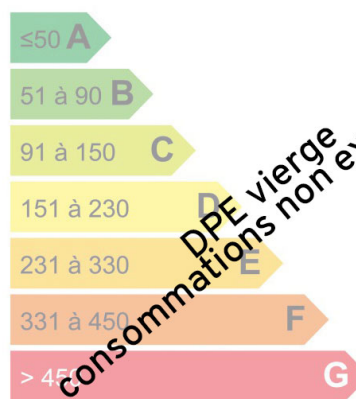

840 000 €
Référence MZICHX2606
Les Houches
0 pièces
703 m²

Terrain vendu avec permis de construire pour un chalet d'une surface de 187m² habitable et double garage avec ski-room intégré d'une surface totale de 57m². Parcelle de 703m² située dans le secteur calme, résidentiel et recherché des Chavants avec magnifique vue sur le massif du Mont-Blanc.

Vous retrouverez dans ce chalet : au premier niveau, une entrée avec accès depuis le garage, grand salon, WC invité, cuisine avec cellier. Double accès à la grande terrasse de 73m². Au N-1, une chambre avec salle de bains en suite, 2 chambres, une salle de bains, une buanderie avec local technique. Au N+1, 2 chambres masters en suite avec dressings et balcons. Les informations sur les risques auxquels ce bien est exposé sont disponibles sur le site Géorisques : www.georisques.gouv.fr

Logement économe

Logement énergivore

Faible émission de GES