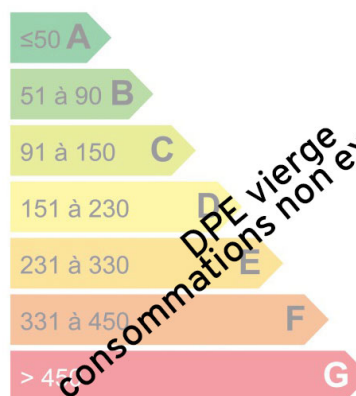

740 000 €
Référence MZICHX2605
Les Houches
0 pièces
649 m²

Terrain vendu avec permis de construire pour un chalet d'une surface de 187m² habitable et garage de 36m². Parcelle de 649m² située dans le secteur calme, résidentiel et recherché des Chavants avec magnifique vue sur le massif du Mont-Blanc. Vous retrouverez dans ce chalet : au 1er niveau, un garage, une entrée, un ski-room, une buanderie, un local technique.

Au 2ème niveau, un grand séjour/cuisine de plus de 50m² avec cellier avec accès terrasse exposée Sud.

Au 3ème niveau, une chambre master avec salle de bains et WC en suite, 2 chambres et une salle de bains, un WC.

Au dernier niveau, une chambre master avec salle de bains en suite et dressing. Un grand dortoir avec placard.

Les informations sur les risques auxquels ce bien est exposé sont disponibles sur le site Géorisques : www.georisques.gouv.fr

Logement économe