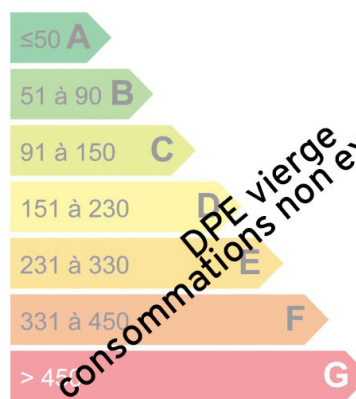

CES de 0,3, possibilité de construire jusqu'à 639m² d'emprise au sol sur la parcelle. Rare à la vente avec un gros potentiel.

Logement économe

Logement énergivore

Faible émission de GES

Forte émission de GES