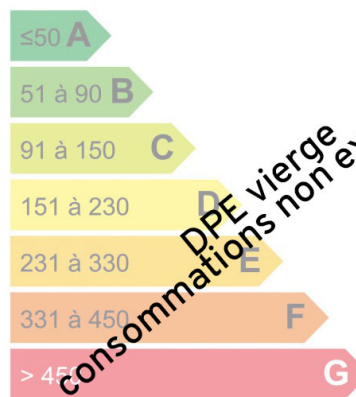

790 000 €
Référence Chalet de la Croix
Les Houches
7 pièces
210 m²

L'agence ALPIMMO Chamonix vous présente le chalet la Croix, un chalet de près de 210 m² édifié à la fin des années 70.

Situé non loin de Chamonix et de ses connues remontées mécanique, ce chalet se trouve sur une très belle parcelle de plus de 1000m² qui permettrait un agrandissement du bâti existant ou encore une nouvelle construction.

Au rez-de-chaussée, un grand garage avec caves, un studio comprenant un séjour, une cuisine ouverte, une salle de douches. Au 1er étage, une cuisine, une salon avec cheminée et poêle, une chambre, un toilette, une salle de bains. Possibilité de faire tomber les cloisons et d'ouvrir un très bel espace de vie.

À l'étage, un toilette, une salle de bain avec meuble double vasque, 3 chambres dont 2 avec balcon exposé Ouest. De beaux placards de rangement en sous pentes. Plusieurs espaces de parking devant le chalet.

Logement économe

Logement énergivore

Faible émission de GES