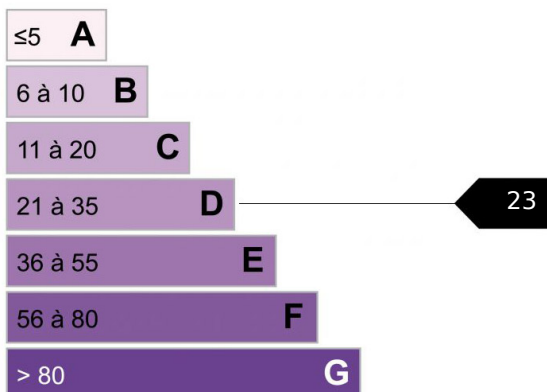

Logement énergivore

Faible émission de GES