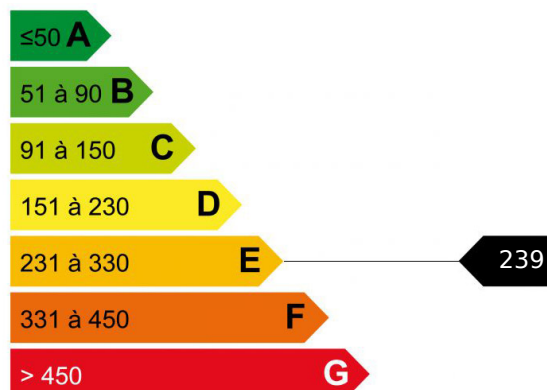

STUDIO CHAMONIX CLOS DU SAVOY

243 000 €
Référence Clos Du Savoy
Chamonix-Mont-Blanc
1 pièces
19 m²

Au pied des pistes du Savoy, et accès direct au domaine skiable du Brévent, situé dans une résidence recherchée, cet appartement d'environ 19 m² en bon état se trouve au deuxième étage et offre une superbe vue sur la chaîne de montagne. Il est composé d'une entrée (possibilité de rajouter des lits repliables), une salle de bains avec toilette, un séjour avec coin cuisine, une baie vitrée donnant sur un grand balcon très calme avec magnifique vue dégagée sur les montagnes en face et le Mont-Blanc au Sud. En annexe, un garage fermé en sous-sol et une cave. RARE À LA VENTE

Logement économe

Logement énergivore

Faible émission de GES

Forte émission de GES