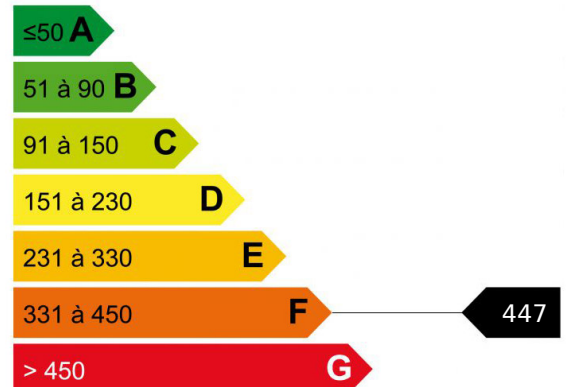

## PETIT CHALET LES HOUCHES

Le Chalet CLAUDIE, est situé dans un secteur calme et résidentiel des Houches, à seulement 5 minutes de Chamonix. Chalet mitoyen de 78 m<sup>2</sup> à rénover avec une possibilité d'agrandissement. Entrée, 3 chambres, une salle de douche, un séjour lumineux avec cuisine ouverte, une grande terrasse Sud Ouest et une jolie vue Sur le massif du Mont-Blanc.

### Logement économe