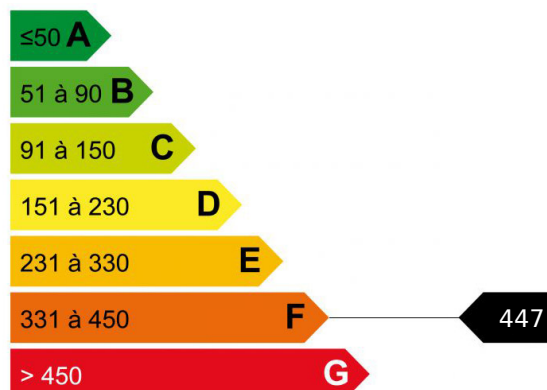

PETIT CHALET LES HOUCHES

499 000 €
Référence CLAUDIE
Les Houches
4 pièces
78 m²

Le Chalet CLAUDIE, est situé dans un secteur calme et résidentiel des Houches, à seulement 5 minutes de Chamonix. Chalet mitoyen de 78 m² a rénover avec une possibilité d'agrandissement. Entrée, 3 chambres, une salle de douche, un séjour lumineux avec cuisine ouverte, une grande terrasse Sud Ouest et une jolie vue Sur le massif du Mont-Blanc.

Logement économe

Logement énergivore

Faible émission de GES

Forte émission de GES