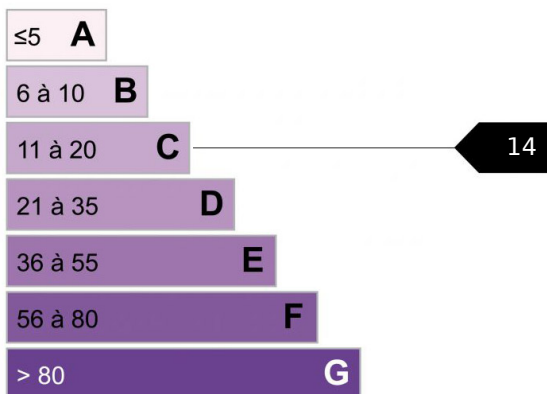

Logement énergivore

Faible émission de GES