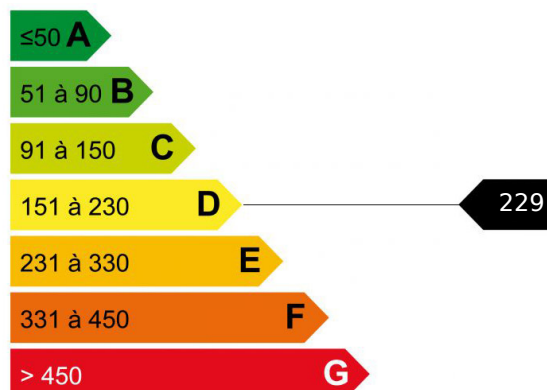

CHALET 5 CHAMBRES LES HOUCHES

Chalet DU CLOS, niché dans un quartier résidentiel calme, à quelques minutes du centre des Houches et 5 minutes de Chamonix. Belles factures, lumineux et moderne. Joli chalet cosy offrant un séjour avec poêle à bois, cuisine équipée ouverte, espace repas, terrasse plein sud. 2 chambres en suite, 3 chambres, salle de bains, garage, buanderie. Le jardin vous offre un très beau panorama sur toute la chaîne du Mont-Blanc avec un emplacement pour Jacuzzi.

Logement économe

Logement énergivore

Faible émission de GES

Forte émission de GES