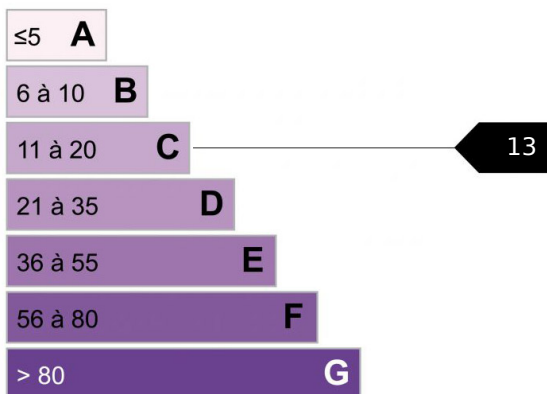

Logement énergivore

Faible émission de GES