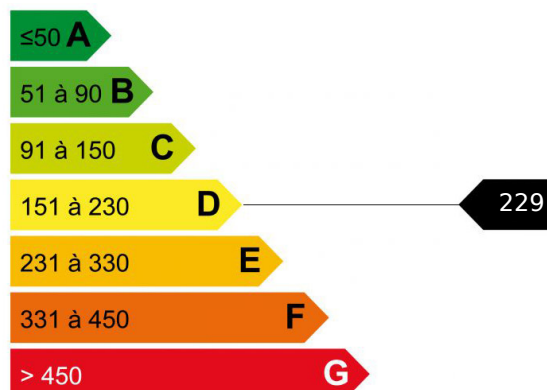

## CHALET 5 CHAMBRES LES HOUCHES

Chalet DU CLOS, niché dans un quartier résidentiel calme, à quelques minutes du centre des Houches et 5 minutes de Chamonix. Belles factures, lumineux et moderne. Joli chalet cosy offrant un séjour avec poêle à bois, cuisine équipée ouverte, espace repas, terrasse plein sud. 2 chambres en suite, 3 chambres, salle de bains, garage, buanderie. Le jardin vous offre un très beau panorama sur toute la chaîne du Mont-Blanc avec un emplacement pour Jacuzzi.

### Logement économe

### Faible émission de GES