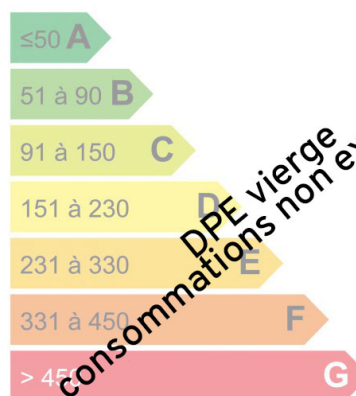

TERRAIN À BÂTIR

395 000 €
Référence ÉPILOBE
Les Houches
0 pièces
175 m²

ÉPILOBE - Terrain à bâtir avec permis de construire accepté et purgé de tout recours.
689 m² - 157 m² habitables - 175 m² surface plancher.
Chalet sur 3 niveaux avec garage.

Logement économe

Logement énergivore

Faible émission de GES

Forte émission de GES

DPE vierge
consommations non exploitables