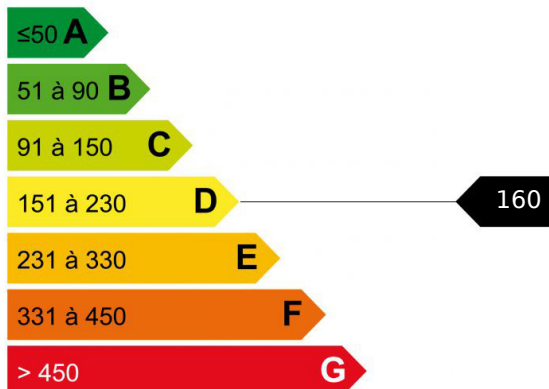

RESIDENCE DE TOURISME VALLORCINE

135 000 €
Référence MZICHX2538-1P
Vallorcine
1 pièces
30 m²

Prestations

Piscine, Ascenseur, Concierge, Digicode, Sauna, Double vitrage

DOMAINE DE VALLORCINE - À Vallorcine, village de charme, au pied des remontées mécaniques Col de Balme, studio 1 pièce dans une résidence de tourisme de bon standing offrant une piscine privée, sauna, restaurant et salle de sport. Appartement vendu avec un contrat locatif clé en mains, vendu avec contrat de location.

Logement économe

Logement énergivore

Faible émission de GES

Forte émission de GES

DPE vierge
consommations non exploitables