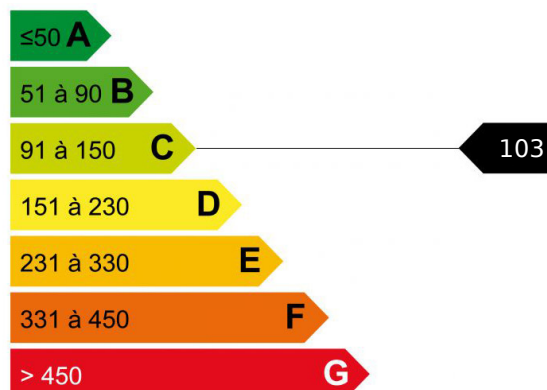

APPARTEMENT CHAMONIX CENTRE BREVENT

422 000 €
Référence BREVENT
Chamonix-Mont-Blanc
2 pièces
43 m²

Prestations

Gardien, Interphone

Appartement BREVENT situé au pied du télécabine du brévent. Beau 2 pièces offrant une confortable surface et un beau balcon face à la chaîne du Mont-Blanc. Entrée, chambre double, toilettes indépendants, salle de bains, espace cuisine, séjour lumineux avec de grandes baies vitrées. Vue dominante sur chamonix, et le massif. Cave, casier à ski et accès au parking privé de la résidence. A 5 minutes à pied de la rue piétonne et 3 minutes du ski.

Logement économe

Logement énergivore

Faible émission de GES

Forte émission de GES