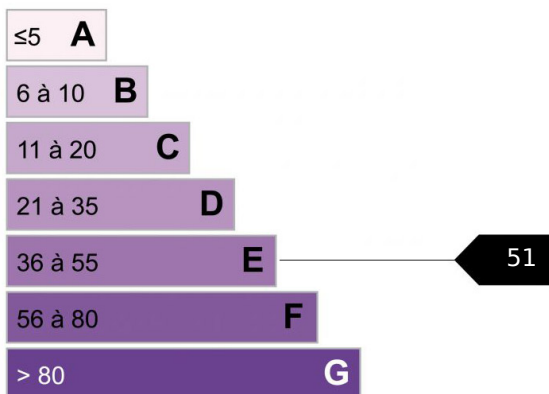

Logement économe

Faible émission de GES