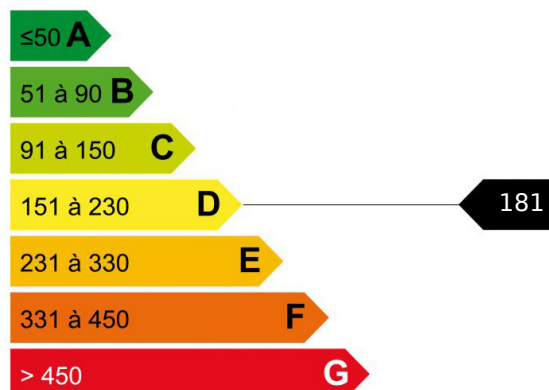

Studio secteur les Gaillands

120 000 €
Référence A2391
Chamonix-Mont-Blanc
1 pièces
21,4 m²

Secteur calme et verdoyant proche du chamonix centre, studio avec jardin exposé Sud-Ouest. 4 couchages. Parking sous-sol et cave. Idéal pour un pied a terre à la montagne.

Logement économe

Logement économe

Faible émission de GES

Forte émission de GES