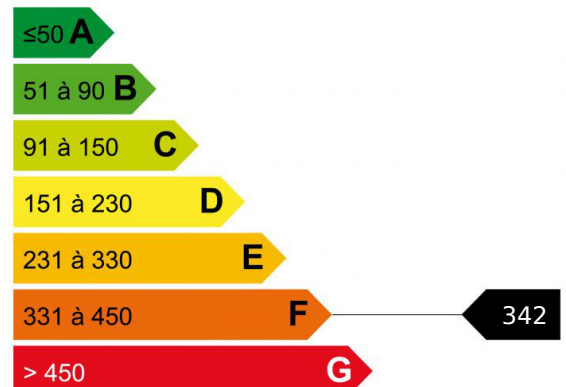

3 pièces centre des Houches

Prestations

Fenêtres coulissantes, Meublé, Stores

Dans une résidence bien située au centre du village des houches, au calme, proche de toutes commodités, 2 pièces en étage élevé avec balcon exposé Sud/Est. Entrée, chambre cabine, chambre double avec velux et grands placards, salle de bains, wc indépendant, séjour avec cuisine ouverte et balcon terrasse. Jolis volumes, charme de la charpente apparente, a découvrir !

Logement économe

Logement énergivore

Faible émission de GES

Forte émission de GES