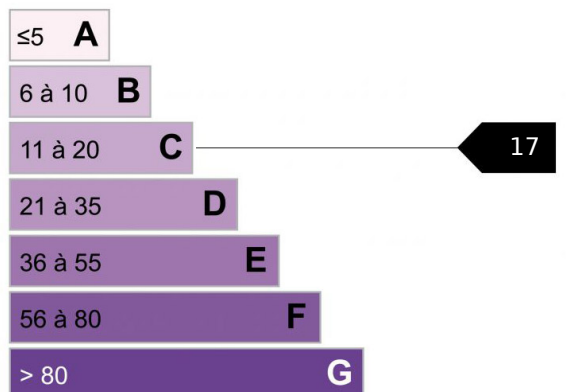

Logement énergivore

Faible émission de GES