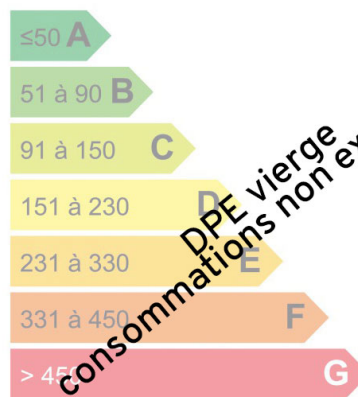

TERRAIN VALLORCINE

160 000 €
Référence TERRAIN MORZAY
Vallorcine
0 pièces
0 m2

Petit village de montagne. Terrain constructible d'une surface de 435 m².
Projet de construction pour un chalet de 115 m2

Logement économe

Logement énergivore

Faible émission de GES

Forte émission de GES

DPE vierge
consommations non exploitables