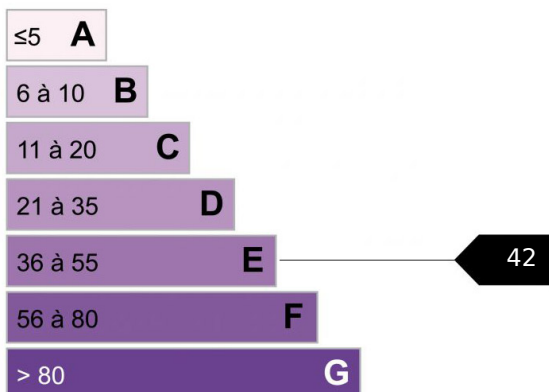

Logement énergivore

Faible émission de GES