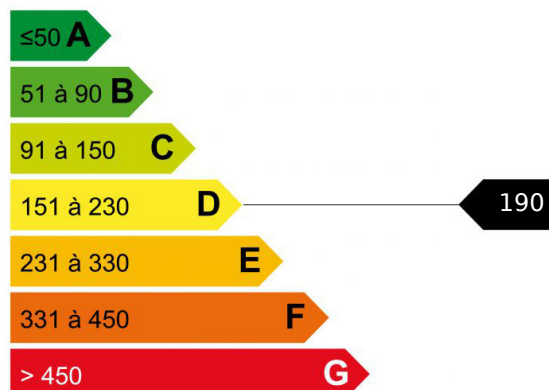

Appartement 4 pièces Chamonix centre

785 000 €
Référence A2325
Chamonix-Mont-Blanc
4 pièces
66,66 m²

Prestations

Ascenseur

Situé dans la prisée résidence du Brevent, surplombant Chamonix et ski aux pieds, cet appartement d'architecture contemporaine offre, du haut du dernier étage, un cadre de vie tout bonnement exceptionnel. Très lumineux et avec une vue magnifique sur toute la chaîne du Mont-Blanc. 3 chambres, salle de douche, cuisine équipée, place de parking et cave complètent la prestation.

Logement économe

Logement énergivore

Faible émission de GES

Forte émission de GES