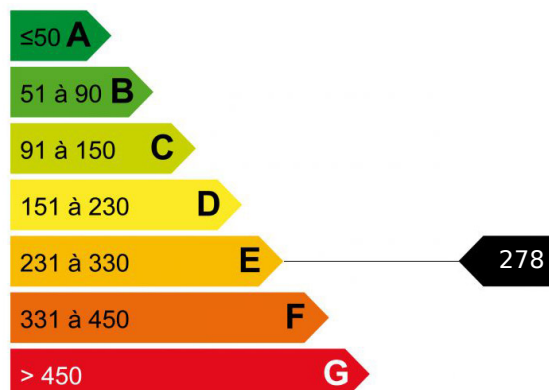

Farmhouse in les Houches

900 000 €
Référence F
Les Houches
8 pièces
300 m²

Exceptional location for this old farmhouse to renovate. Sector of Les Chavants, set back from the road for absolute calm, located in a perimeter of old farms, this property is full of charm and authenticity. More than 300 m² to rehabilitate. Must be seen !

Logement économe

Logement énergivore

Faible émission de GES

Forte émission de GES

Corps de ferme dans le secteur très recherché des Chavants - Gros potentiel - Rare opportunité